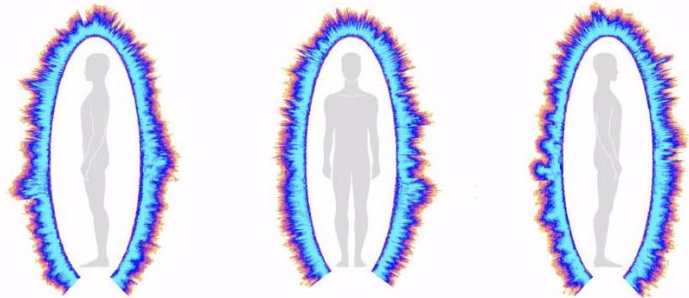

Bio-Energiefeld-Analyse

energetische Auswertung (Stress-Scan) zum COSMIC-Tower Mini

Hallo Ihr lieben COSMIC-Tower Besitzer und -Anwender,

es gibt eine Möglichkeit die energetischen Veränderungen, welche durch das erzeugte Feld des COSMIC-Towers möglich sind, sichtbar darzustellen.

Diese Möglichkeit könnt ihr im ganzen deutschsprachigen Raum, sowie in vielen Ländern weltweit wahrnehmen. Eine Übersicht aller Bio-Well Praktiker/-Anwender findet ihr [hier](#).

Mittels der Bio-Well-Kamera ist dies möglich und dient der Bio-Energiefeld-Analyse. Dieses moderne physikalische Gerät misst die Bio-Photonen und Elektronen, die von unseren Fingerspitzen abgegeben werden. Über den Meridianverlauf können diese Scans Hinweise auf Störungen im Energiefeld und somit auf gesundheitliche Probleme liefern. So werden Daten über die Energieverteilung in verschiedenen Organen (Leber, Herz, Nieren, etc.), Drüsen (Schilddrüse, Hypothalamus, Nebennieren, etc.) und Systemen (Immunsystem, Nervensystem, etc.) geliefert und energetische Ungleichgewichte identifiziert. Durch Vorher-Nachher Aufnahmen lässt sich der Therapieverlauf verfolgen. Die Bio-Well Kamera wurde von Prof. Konstantin Korotkov, einem Physiker der Universität St. Petersburg, entwickelt, und wird von Wissenschaftlern und Gesundheitsexperten auf der ganzen Welt eingesetzt.

Funktionen der Bio-Well Kamera:

- Erfassen und Abbilden des menschlichen Energiefeldes
- Aufspüren von Organen und Systemen mit niedrigen Energiereserven
- Aufspüren von Ungleichgewichten in Organen und Systemen
- Informationen über das Stressniveau
- Erfassen der Reaktion des Körpers auf sportliche Aktivität, Nahrungsergänzungen, Blütenessenzen, Body Code, Elektromagnetische Strahlung (Handy)...
- Informationen über die Energieverteilung auf den Meridianen
- Zuordnung der Energieverteilung zu den Chakren
- Erzeugen individueller Klangdateien zur Entspannung