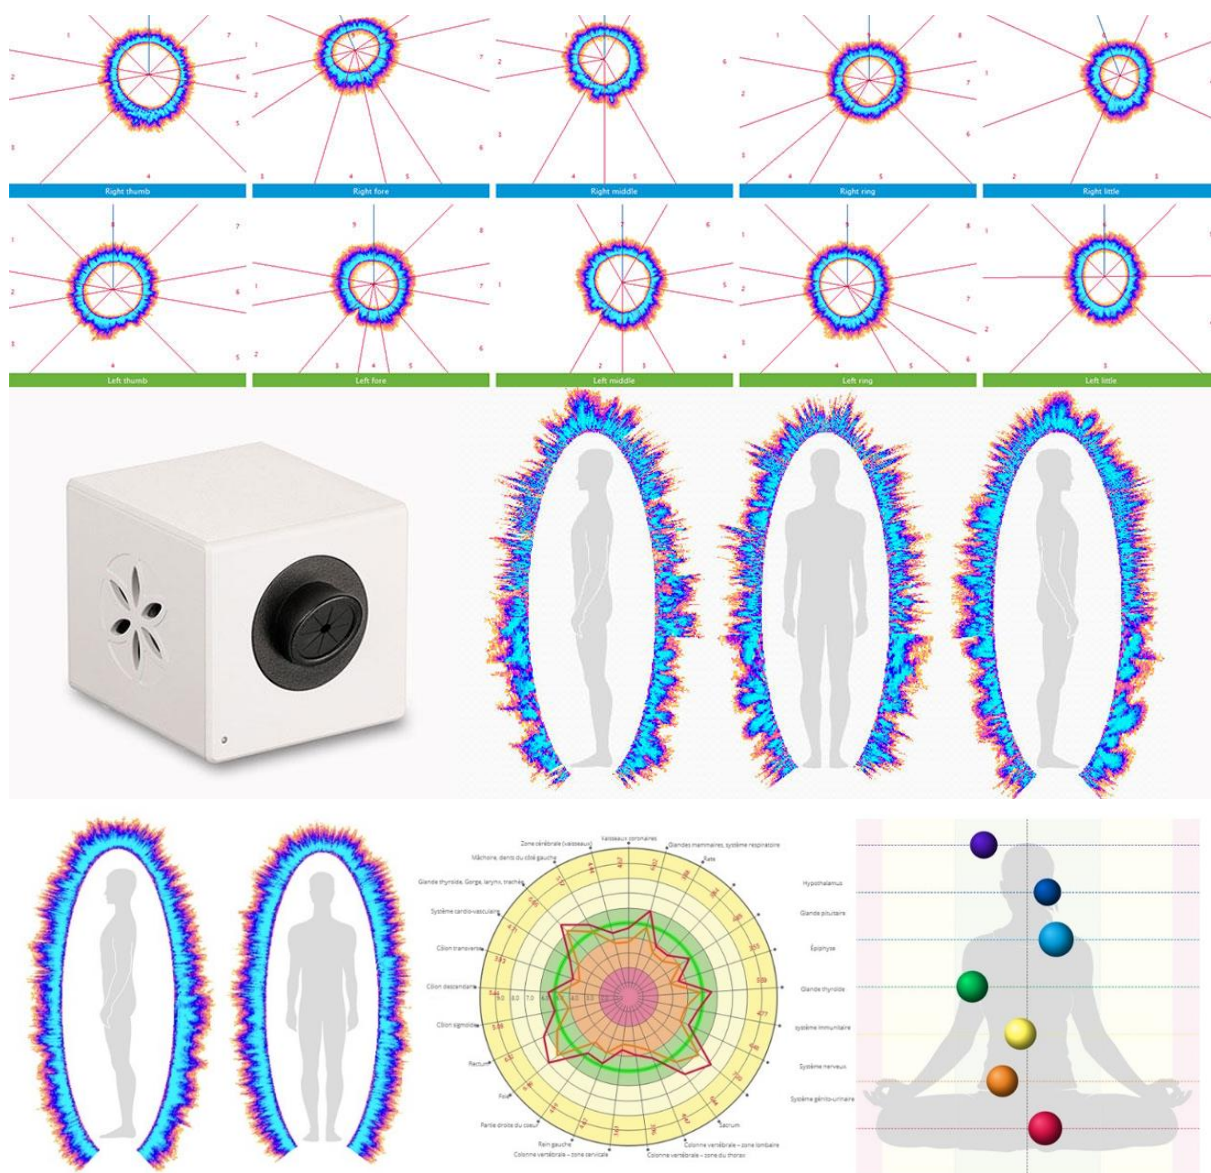

Hier einige Beispiel-Bilder einer Auswertung mittels Bio-Well Kamera: