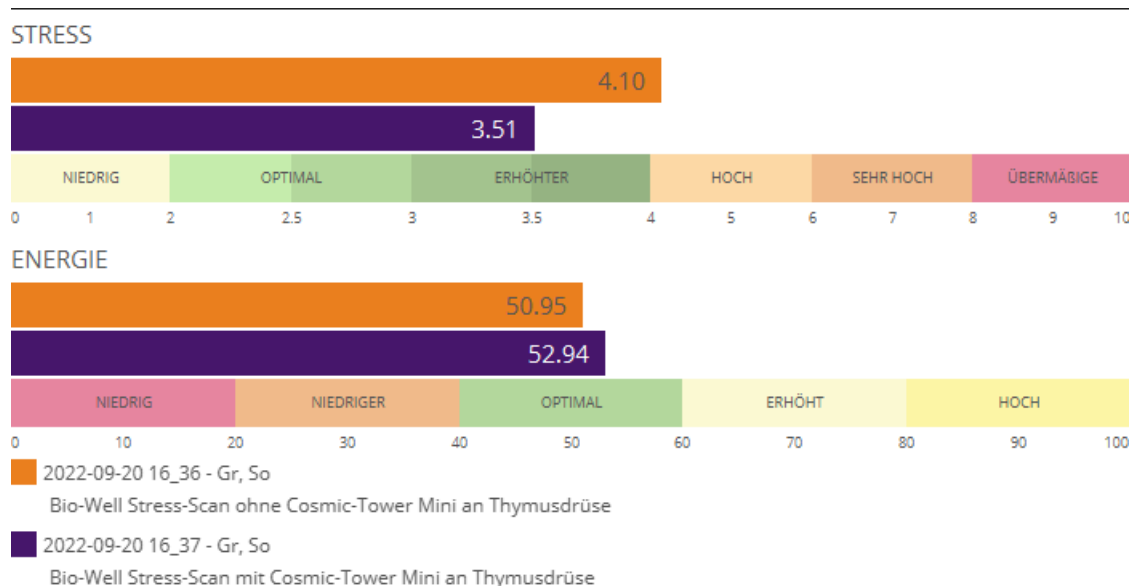

Wir haben dazu eine kleine energetische Auswertung (Stress-Scan) mit der Bio-Well Kamera in Bezug auf das Mitführen eines COSMIC-Tower Mini gemacht.

Anhand des einfach durchzuführenden Stress-Scans kann man erkennen, daß sich durch Vorhalten/Tragen des CT Mini an die Thymusdrüse der Stress-Level des Klienten deutlich verringert (von 4.10 runter auf 3.51) und gleichzeitig der Energie-Level des Klienten deutlich erhöht (von 50.95 auf 52.95) hat.

Somit kann man ganz klar erkennen, daß durch das Vorhalten des CT Mini an die Thymusdrüse bzw. Tragen des CT Mini am Körper, positive Veränderungen auf energetischer Ebene eintreten können.

Es ist zu beachten, daß alle Auswertungen mittels Bio-Well Kamera immer abhängig vom jeweiligen Klienten sind und nur Momentaufnahmen darstellen. Weitere Informationen* - siehe unten.

*INFORMATION - BITTE BEACHTEN:

In meinen Beschreibungen, Beratungen und Anwendungen stelle ich keine medizinischen Diagnosen, Therapien und Behandlungen im medizinischen Sinne.

Ich bin kein Arzt und kein Heilpraktiker und ich behandle auch keine Krankheiten. Somit stelle ich auch keine Diagnosen oder therapeutische Ratschläge.

Es werden keine Beschwerden oder Erkrankungen behandelt und es werden auch keine Verbesserungen von Beschwerden oder Erkrankungen in Aussicht gestellt.

Ich weise ausdrücklich darauf hin, dass ich nicht über medizinische Kenntnisse und Fertigkeiten verfüge.

Das bedeutet, dass meine Beratungen keine ärztliche Behandlung ersetzen können. Eine Zusammenarbeit mit der Schulmedizin halte ich für sehr wichtig und notwendig.

Bitte brechen Sie laufende ärztliche Behandlungen, sowie Medikamente auf keinen Fall ab und schieben Sie eine notwendige Behandlung durch den Arzt nicht auf.

Ich gebe keine Heilversprechen ab und es obliegt Ihrer freien Entscheidungen, die Produkte zu verwenden bzw. Beratungen, Sitzungen durchzuführen.

Meine Beratungen, Sitzungen und Anwendungen beinhalten Handlungen zur Wiederentdeckung oder Wiedererlangung der Selbstheilungskräfte bzw. zur Stärkung der eigenen Selbstheilungskräfte auf allen Ebenen. Je nach Zielsetzung dient diese allein dem Zwecke einer unspezifischen Gesundheitsvorsorge, der Entspannung, dem Wohlbefinden und/oder der Persönlichkeitsentwicklung.